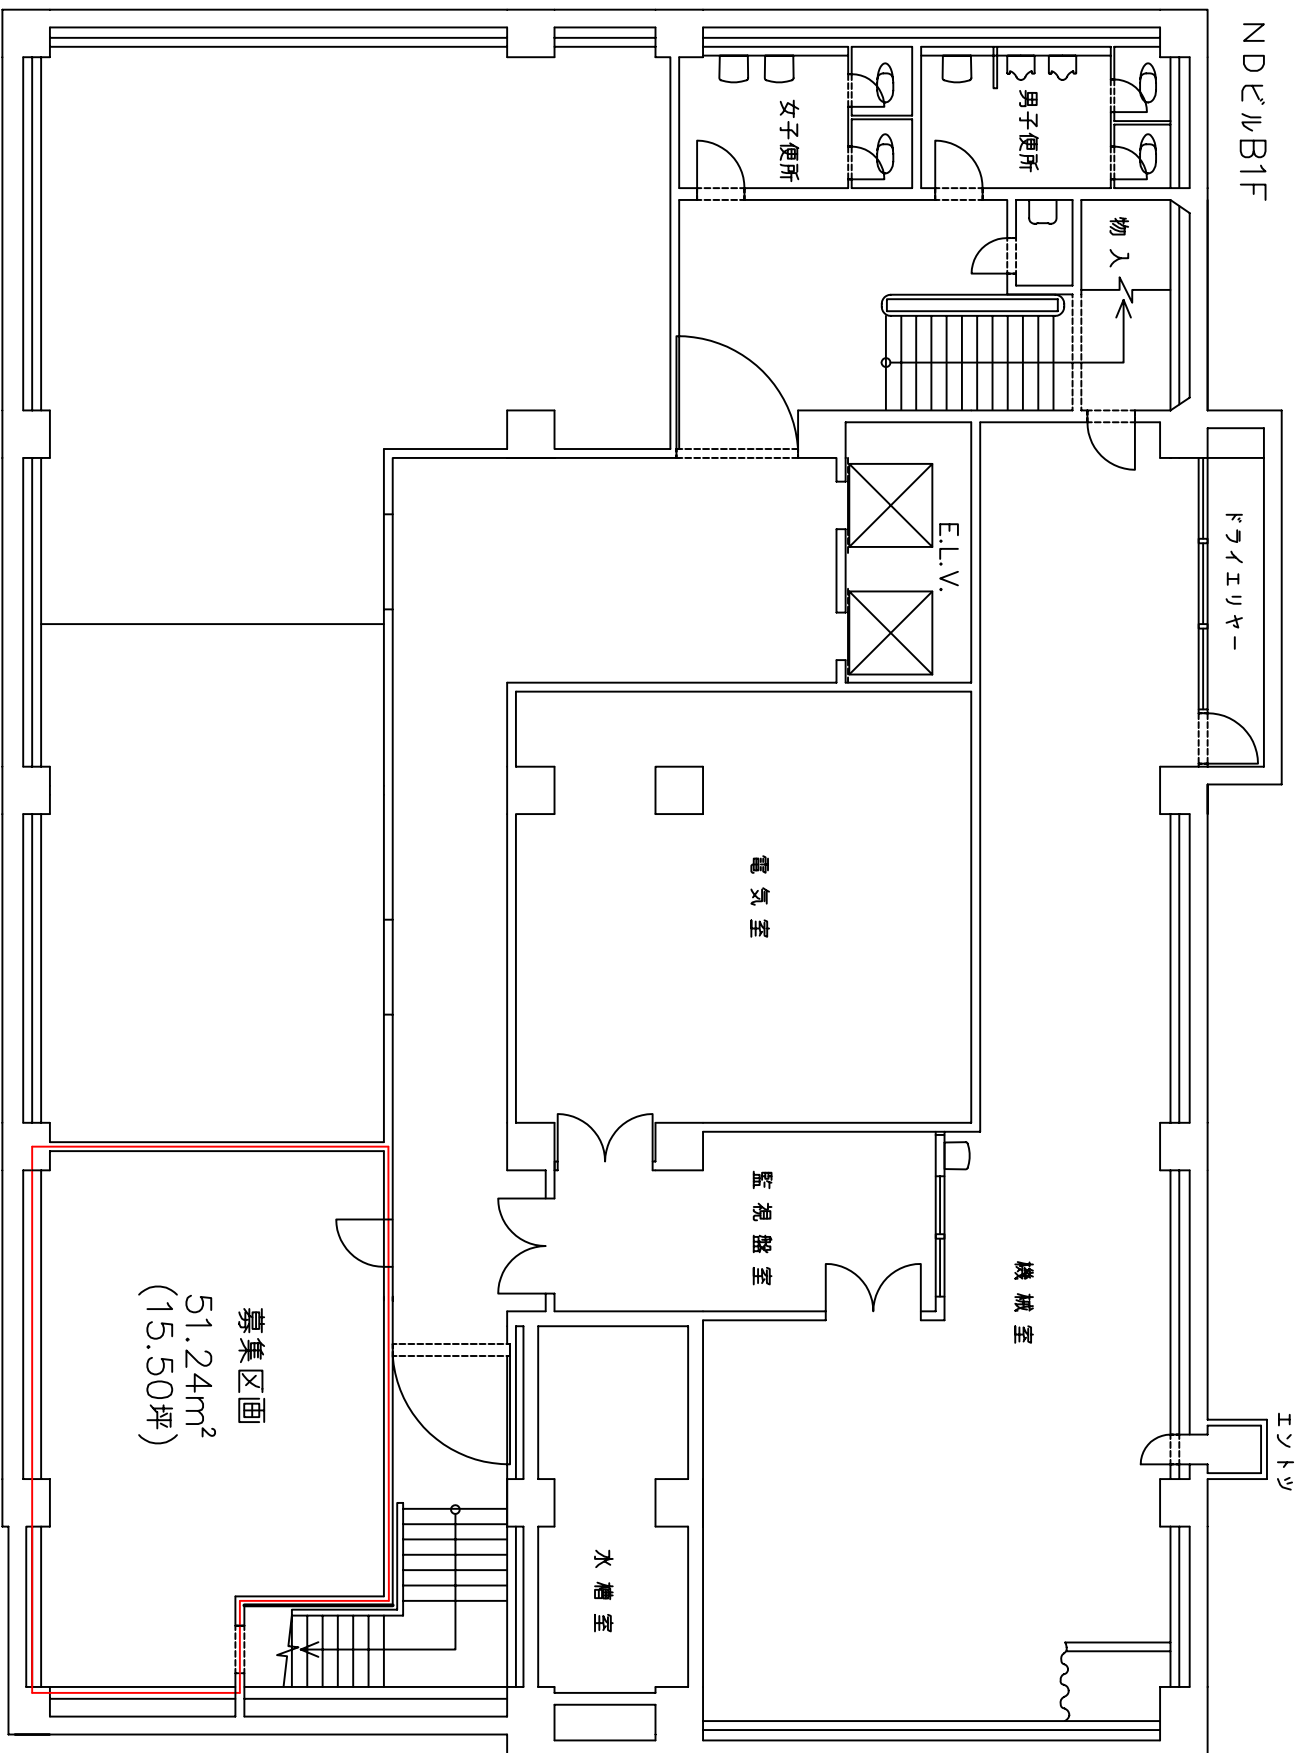

NDビルB1F

募集区画
51.24m²
(15.50坪)

電気室

監視盤室

水槽室

機械室

フライエリヤー

物入

女子便所

男子便所

エントツ

E.L.V.